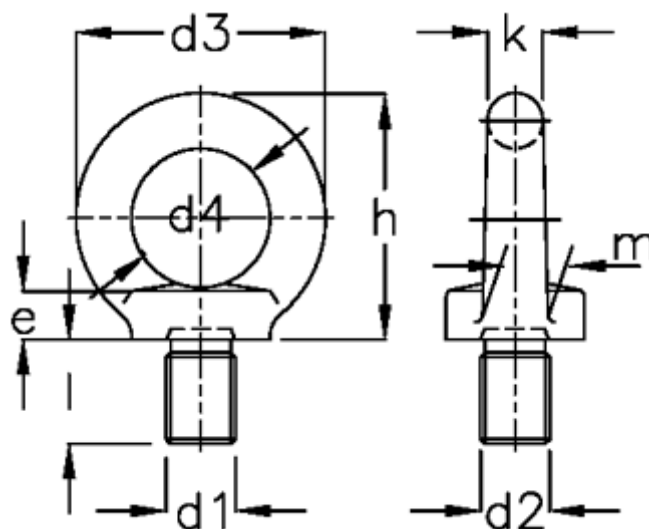

Varenummer: 20580M8NI
Beskrivelse: E+G Øjeskrue
DIN 580-M8-NI

Mål

$d1 = M8$

$K = 8$

$d2 = 20$

$l = 13.0$

$d3 = 36$

$m = 10$

$d4 = 20$

$e = 6$

$F1 = 1400$

$F2 = 950$

$H = 36$